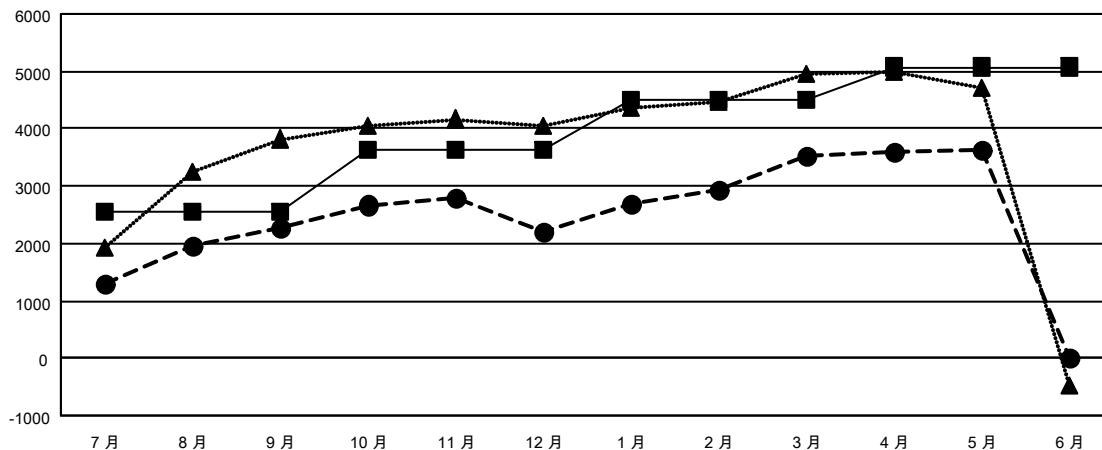

目標和實際會員累積

已取消的分會: 19

934 CLUBS OF 1120 增添1位或以上的新會員

性別分佈

男	28,367 (65.96%)
女	14,620 (34.00%)
NON BINARY	0 (0.00%)
PREFER NOT TO ANSWER	17 (0.04%)

放棄的會員

過世	87
分會已取消	53
其他	2,876
總計	3,016

[點擊這裡取得彙計會員數據](#)

總計家庭單位會員數	8,293
支付減半會費的家庭會員	5,034