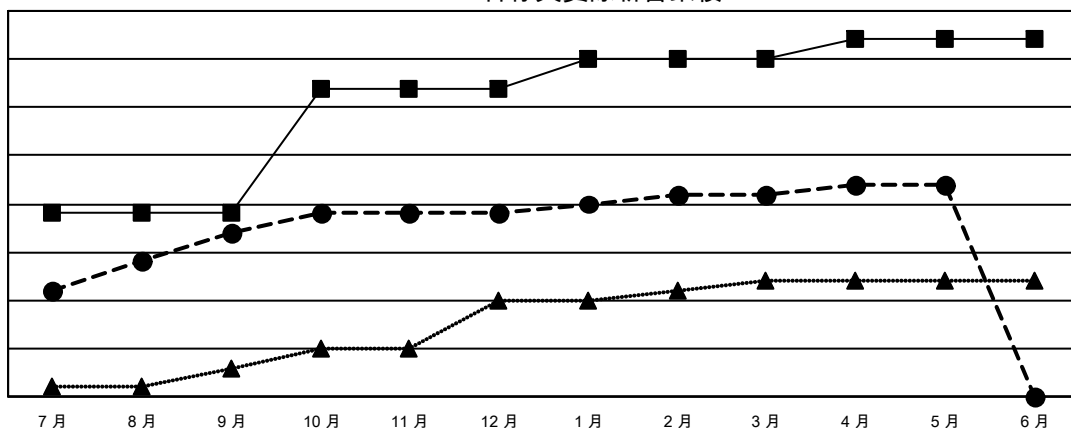

GAT MONTHLY MEMBERSHIP PROGRESS REPORT

Results as of: 5/31/2022

Multiple District 300

LOCATION: REP OF CHINA

分會			
成果 2021-2022			
季	新分會目標	新會	會員流失的分會
7 月/8 月/9 月	19	17	8
10 月/11 月/12 月	13	2	5
1 月/2 月/3 月	3	2	4
4 月/5 月/6 月	2	1	2

位會員@每位須繳			
成果 2021-2022			
季	會員淨增長目標	實際會員增長數	實際退會會員 (包括轉會)
7 月/8 月/9 月	2540	4,124	1,480
10 月/11 月/12 月	1100	1,199	1,128
1 月/2 月/3 月	864	1,727	268
4 月/5 月/6 月	573	274	140

目標與實際新會累積